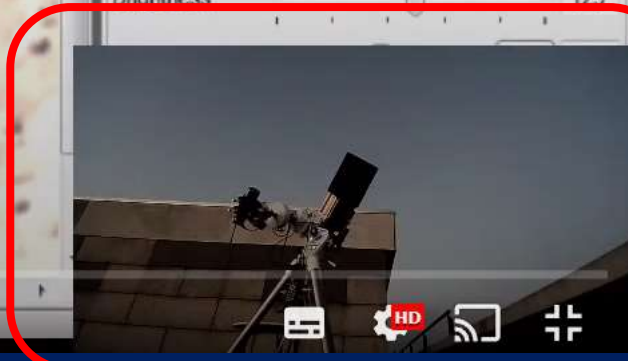

Camera Control Panel

Capture Profiles

Capture Format and Area

Camera Controls

Exposure: 13,5 ms

Gain: Auto 47

Frame Rate Limit: Maximum

Flip: None

Turbo USB: Auto 80

High Speed Mode: Off

Hardware Binning: On

Temperature: 25,0

Image Controls

Brightness: 125