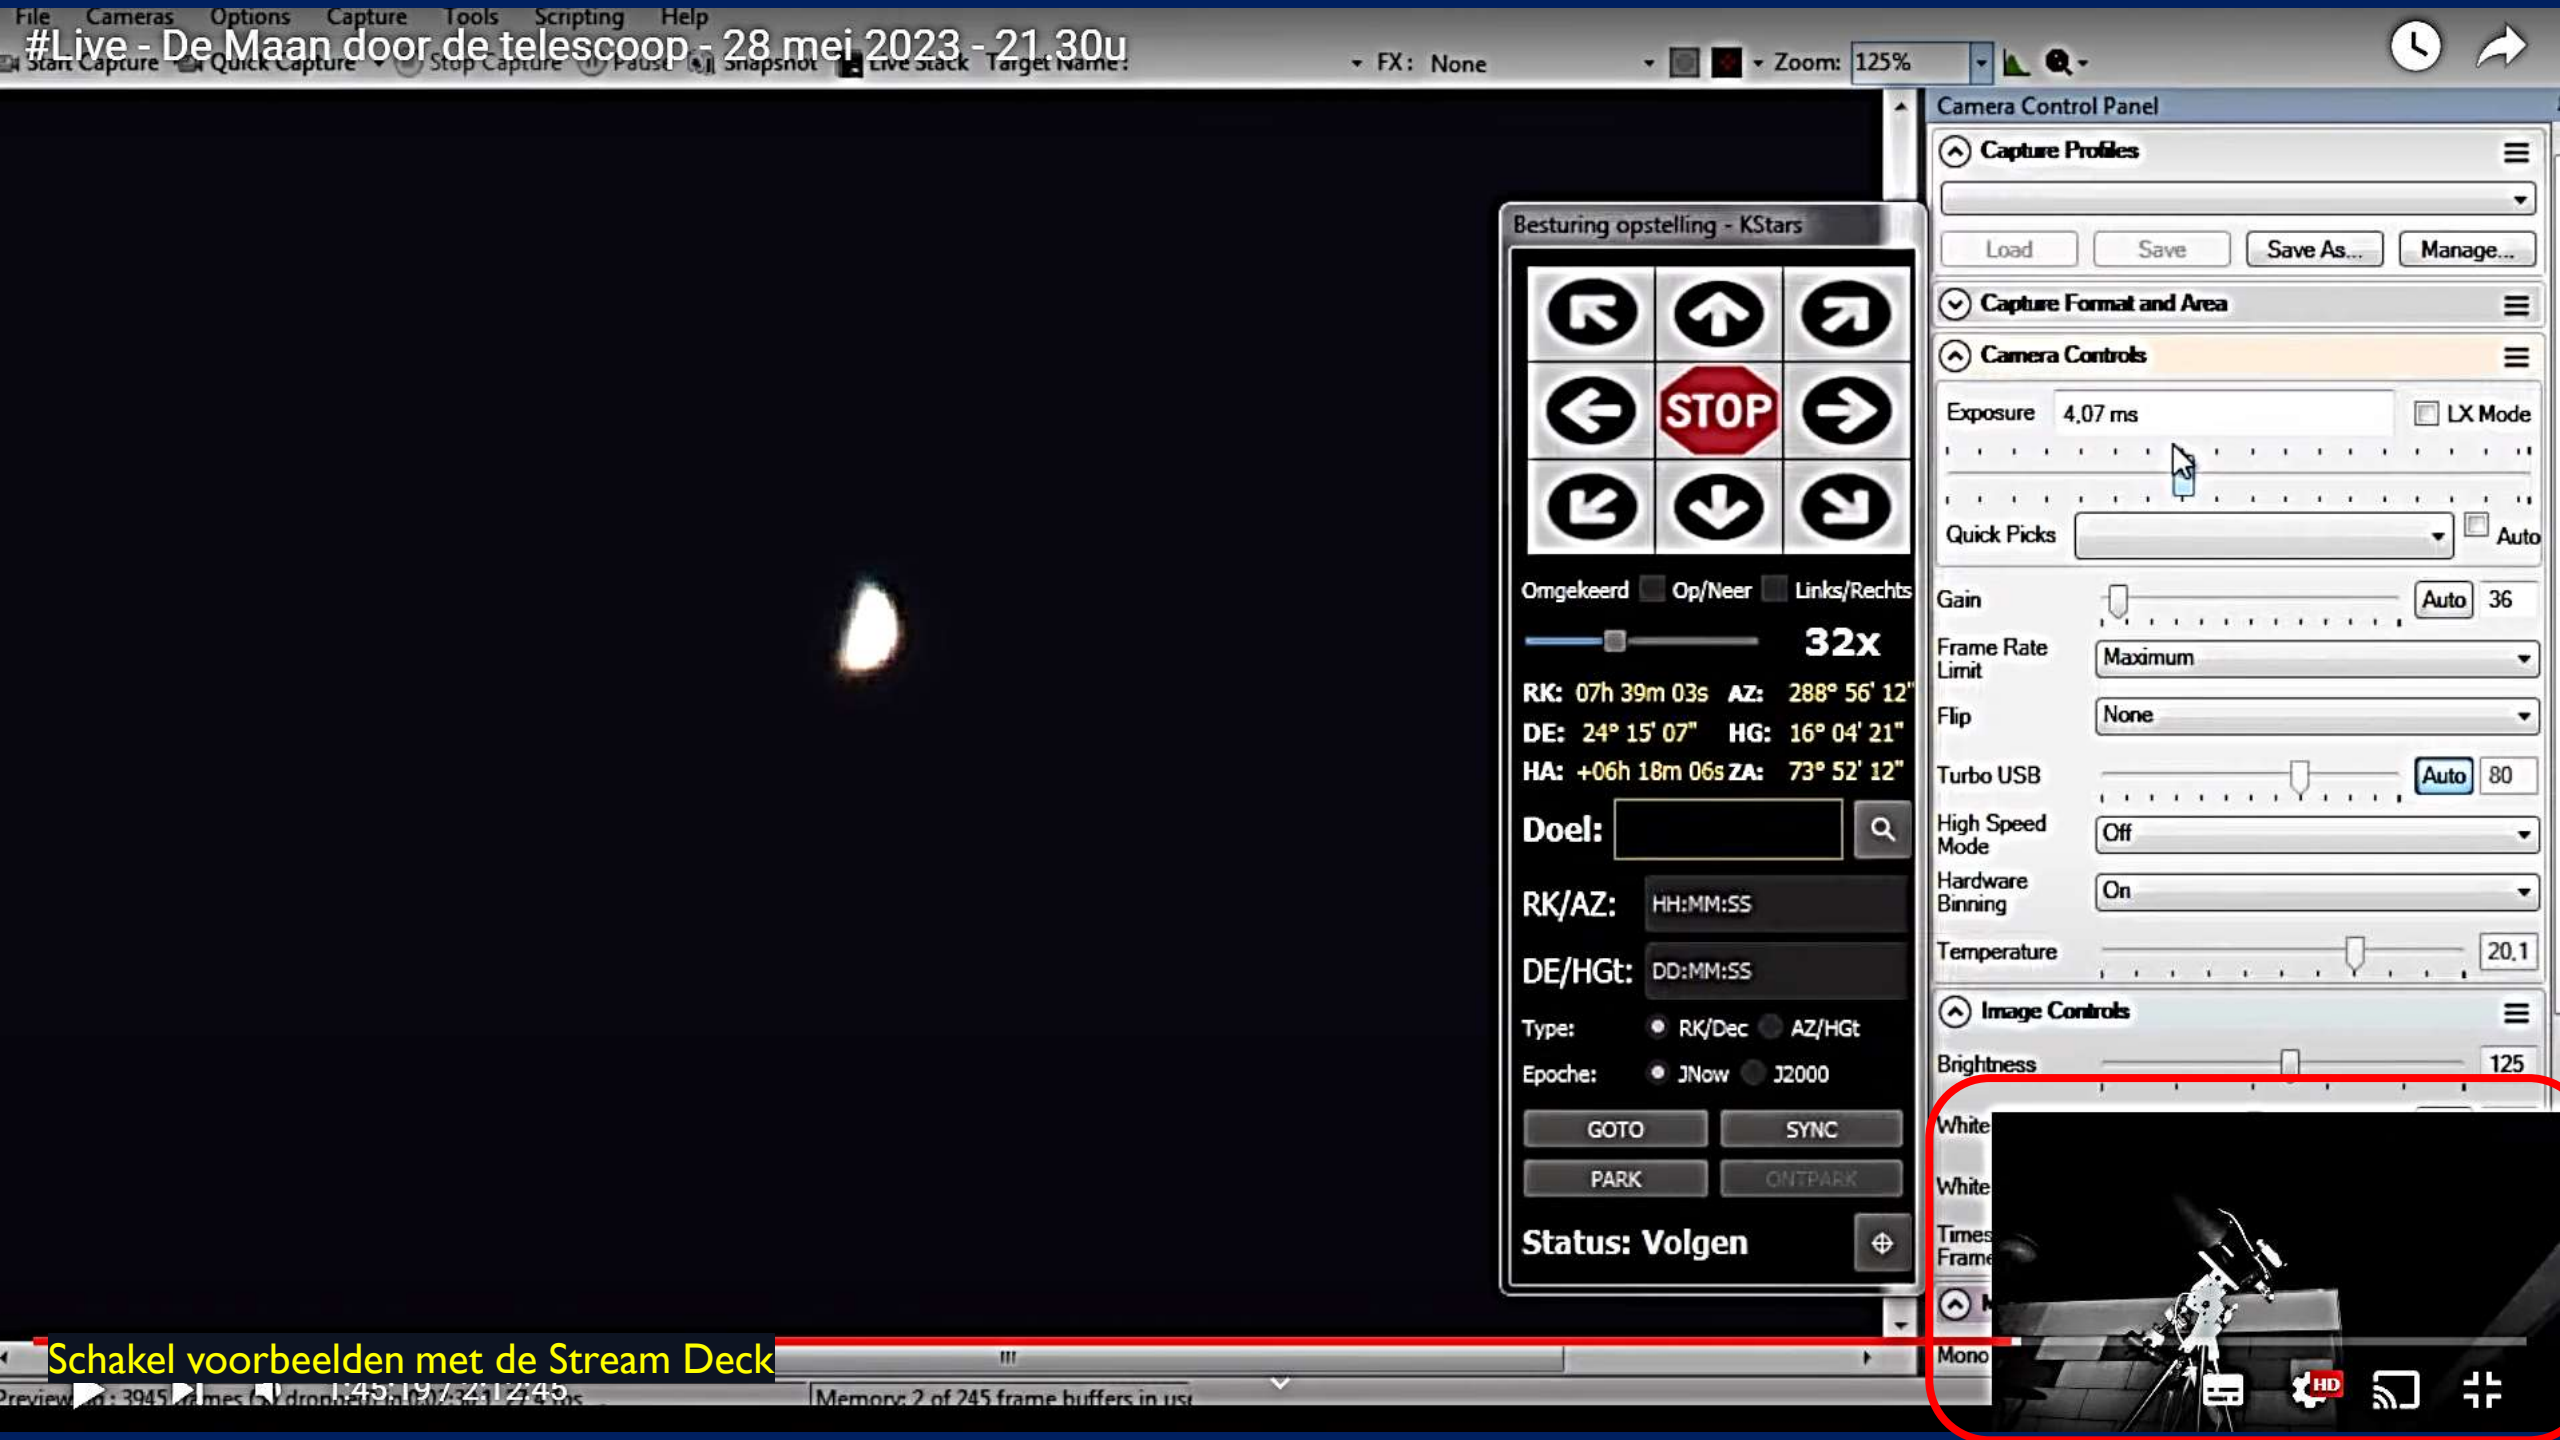

Auto 36

Auto 80

20.2

125

Schakel voorbeelden met de Stream Deck

Besturing opstelling - KStars

Directional controls: Up, Down, Left, Right, Stop, and combinations.

Omgekeerd Op/Neer Links/Rechts