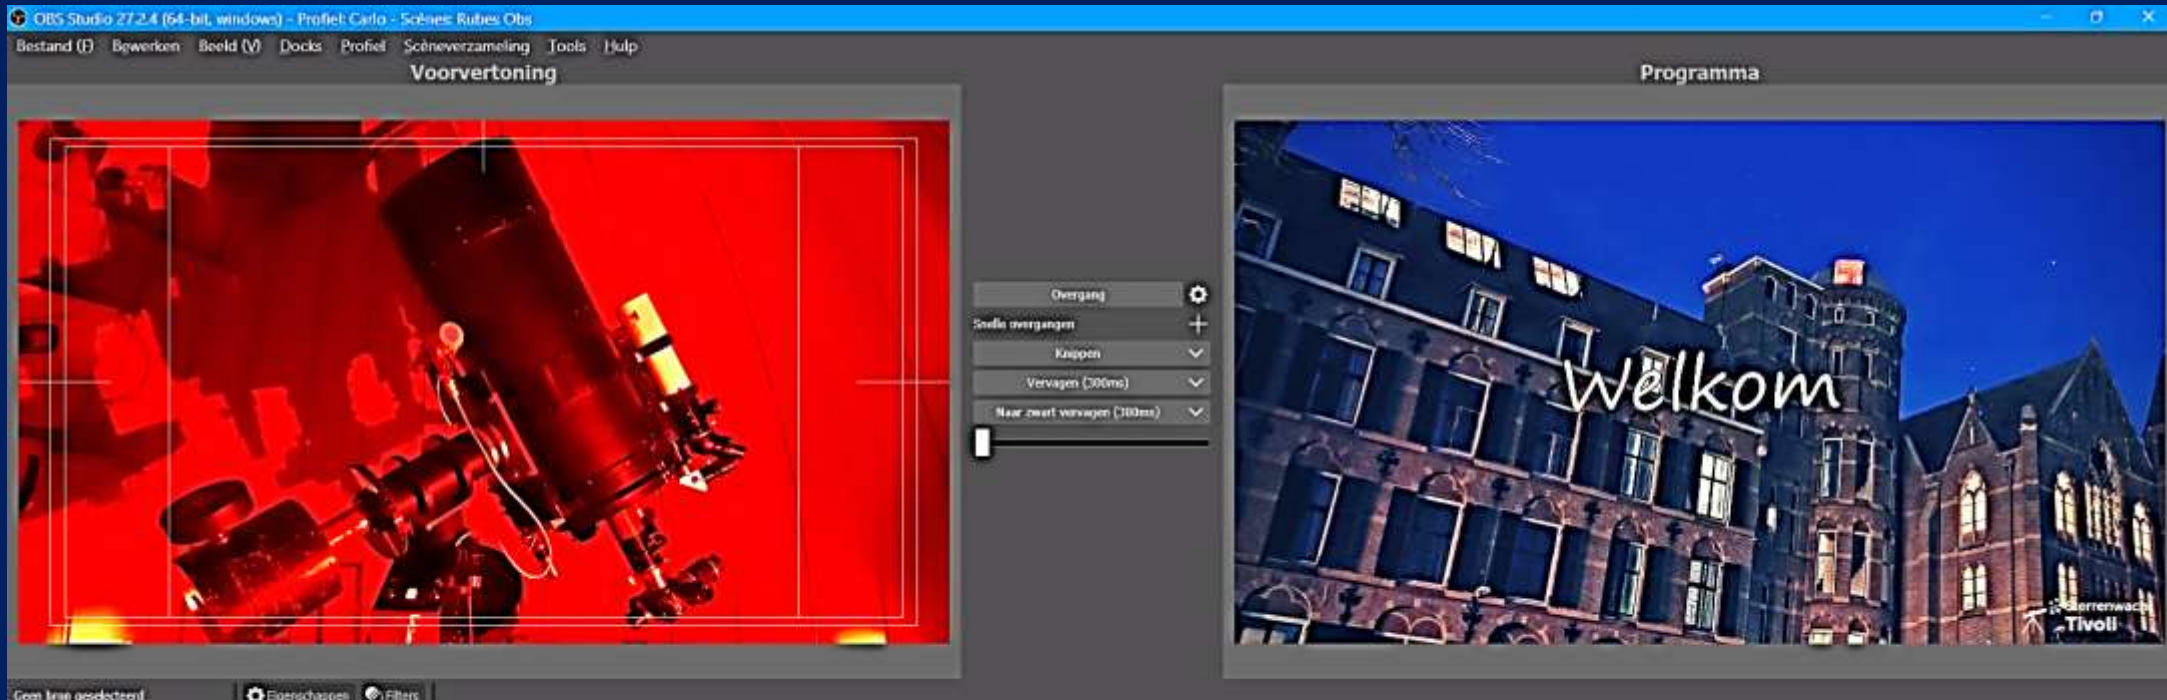

1080p60
CAPTURE

USB 3.0
INTERFACE

INSTANT
GAMEVIEW

elgato

 < HD60 S

NDI >> Network Device Interface.

NDI Studio Monitor is een geweldig hulpmiddel voor iedereen die video's wil bekijken of streamen over hun Wi-Fi netwerk.

Olaf Regie Room deel

Regie tafel Rubens Obs
First Rubens Studio 2020

Presentatie Studio met Kstars Mount control scherm en IR buiten camera Laptop

Bekabeling Setup

OBS : Open Broadcast Studio

IRIUN Camera's Wi-Fi verbinding