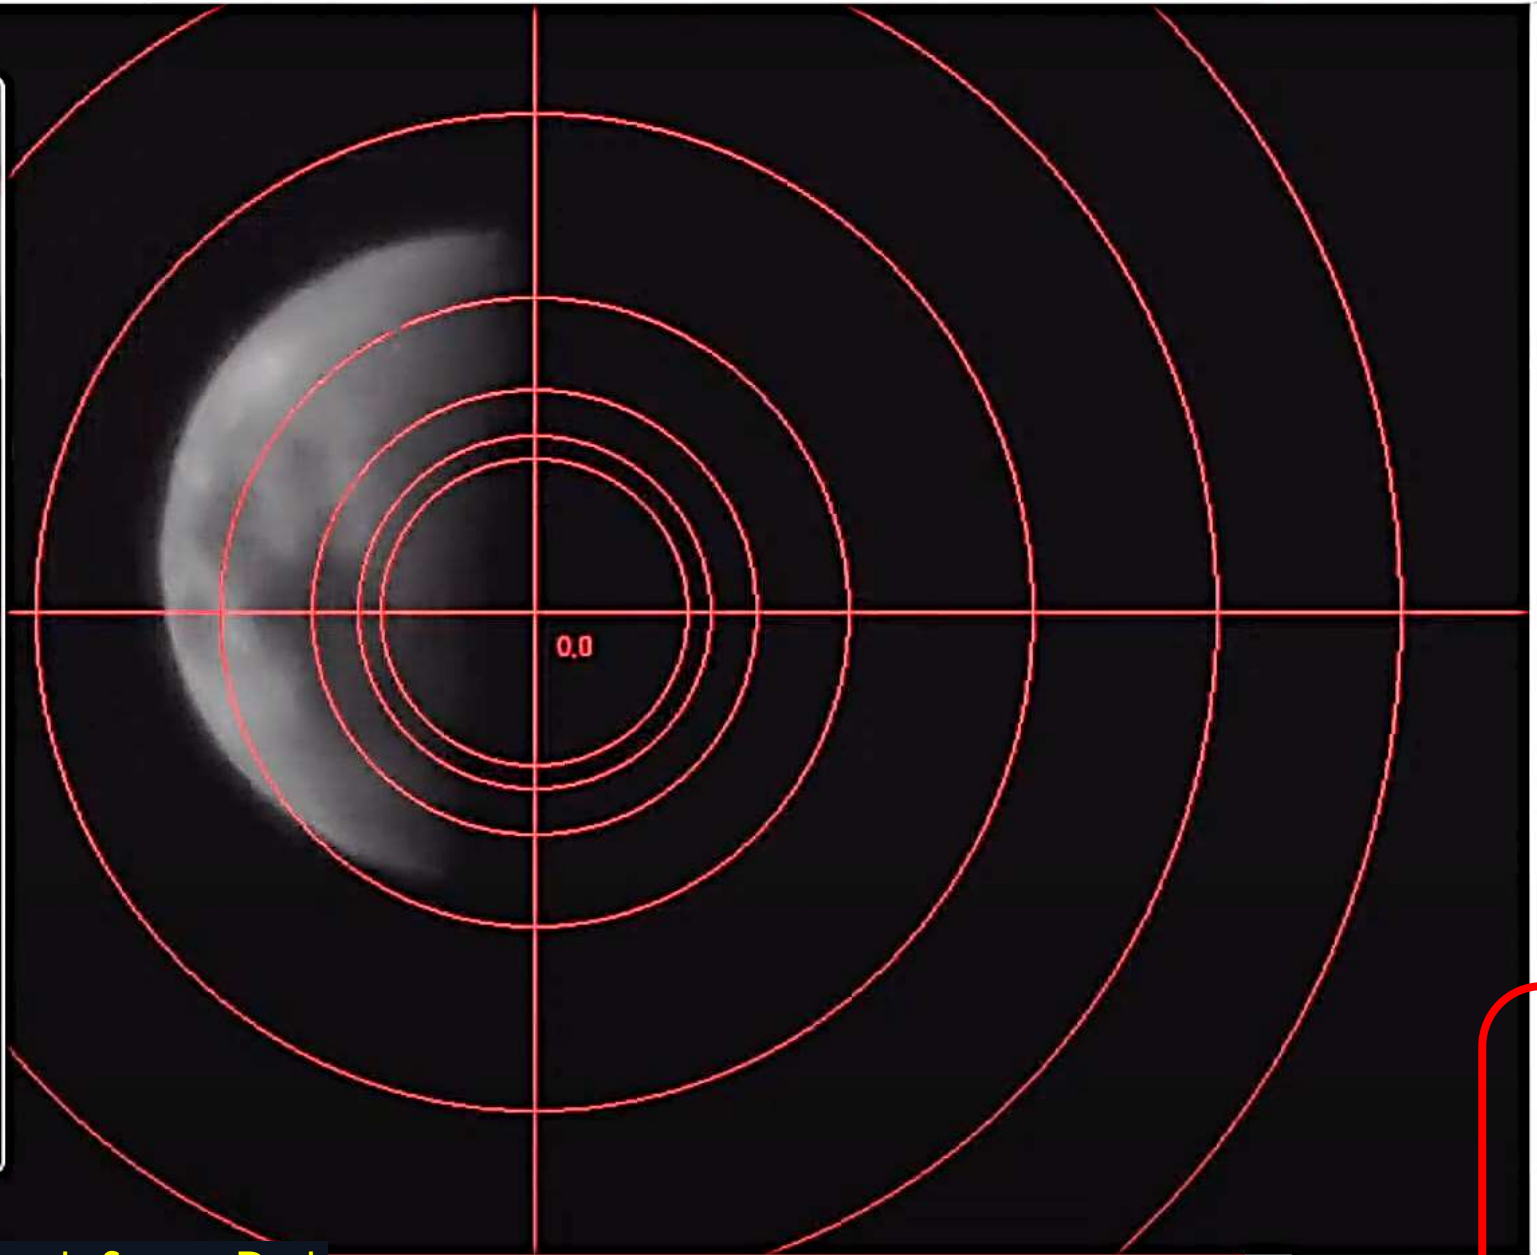

Doel: Maan

RK/AZ: 10h 43m 39s

DE/HGT: 12° 07' 25"

Type: RK/Dec AZ/HGT

Epoche: JNow J2000

GOTO SYNC

PARK ONTPARK

Status: Volgen