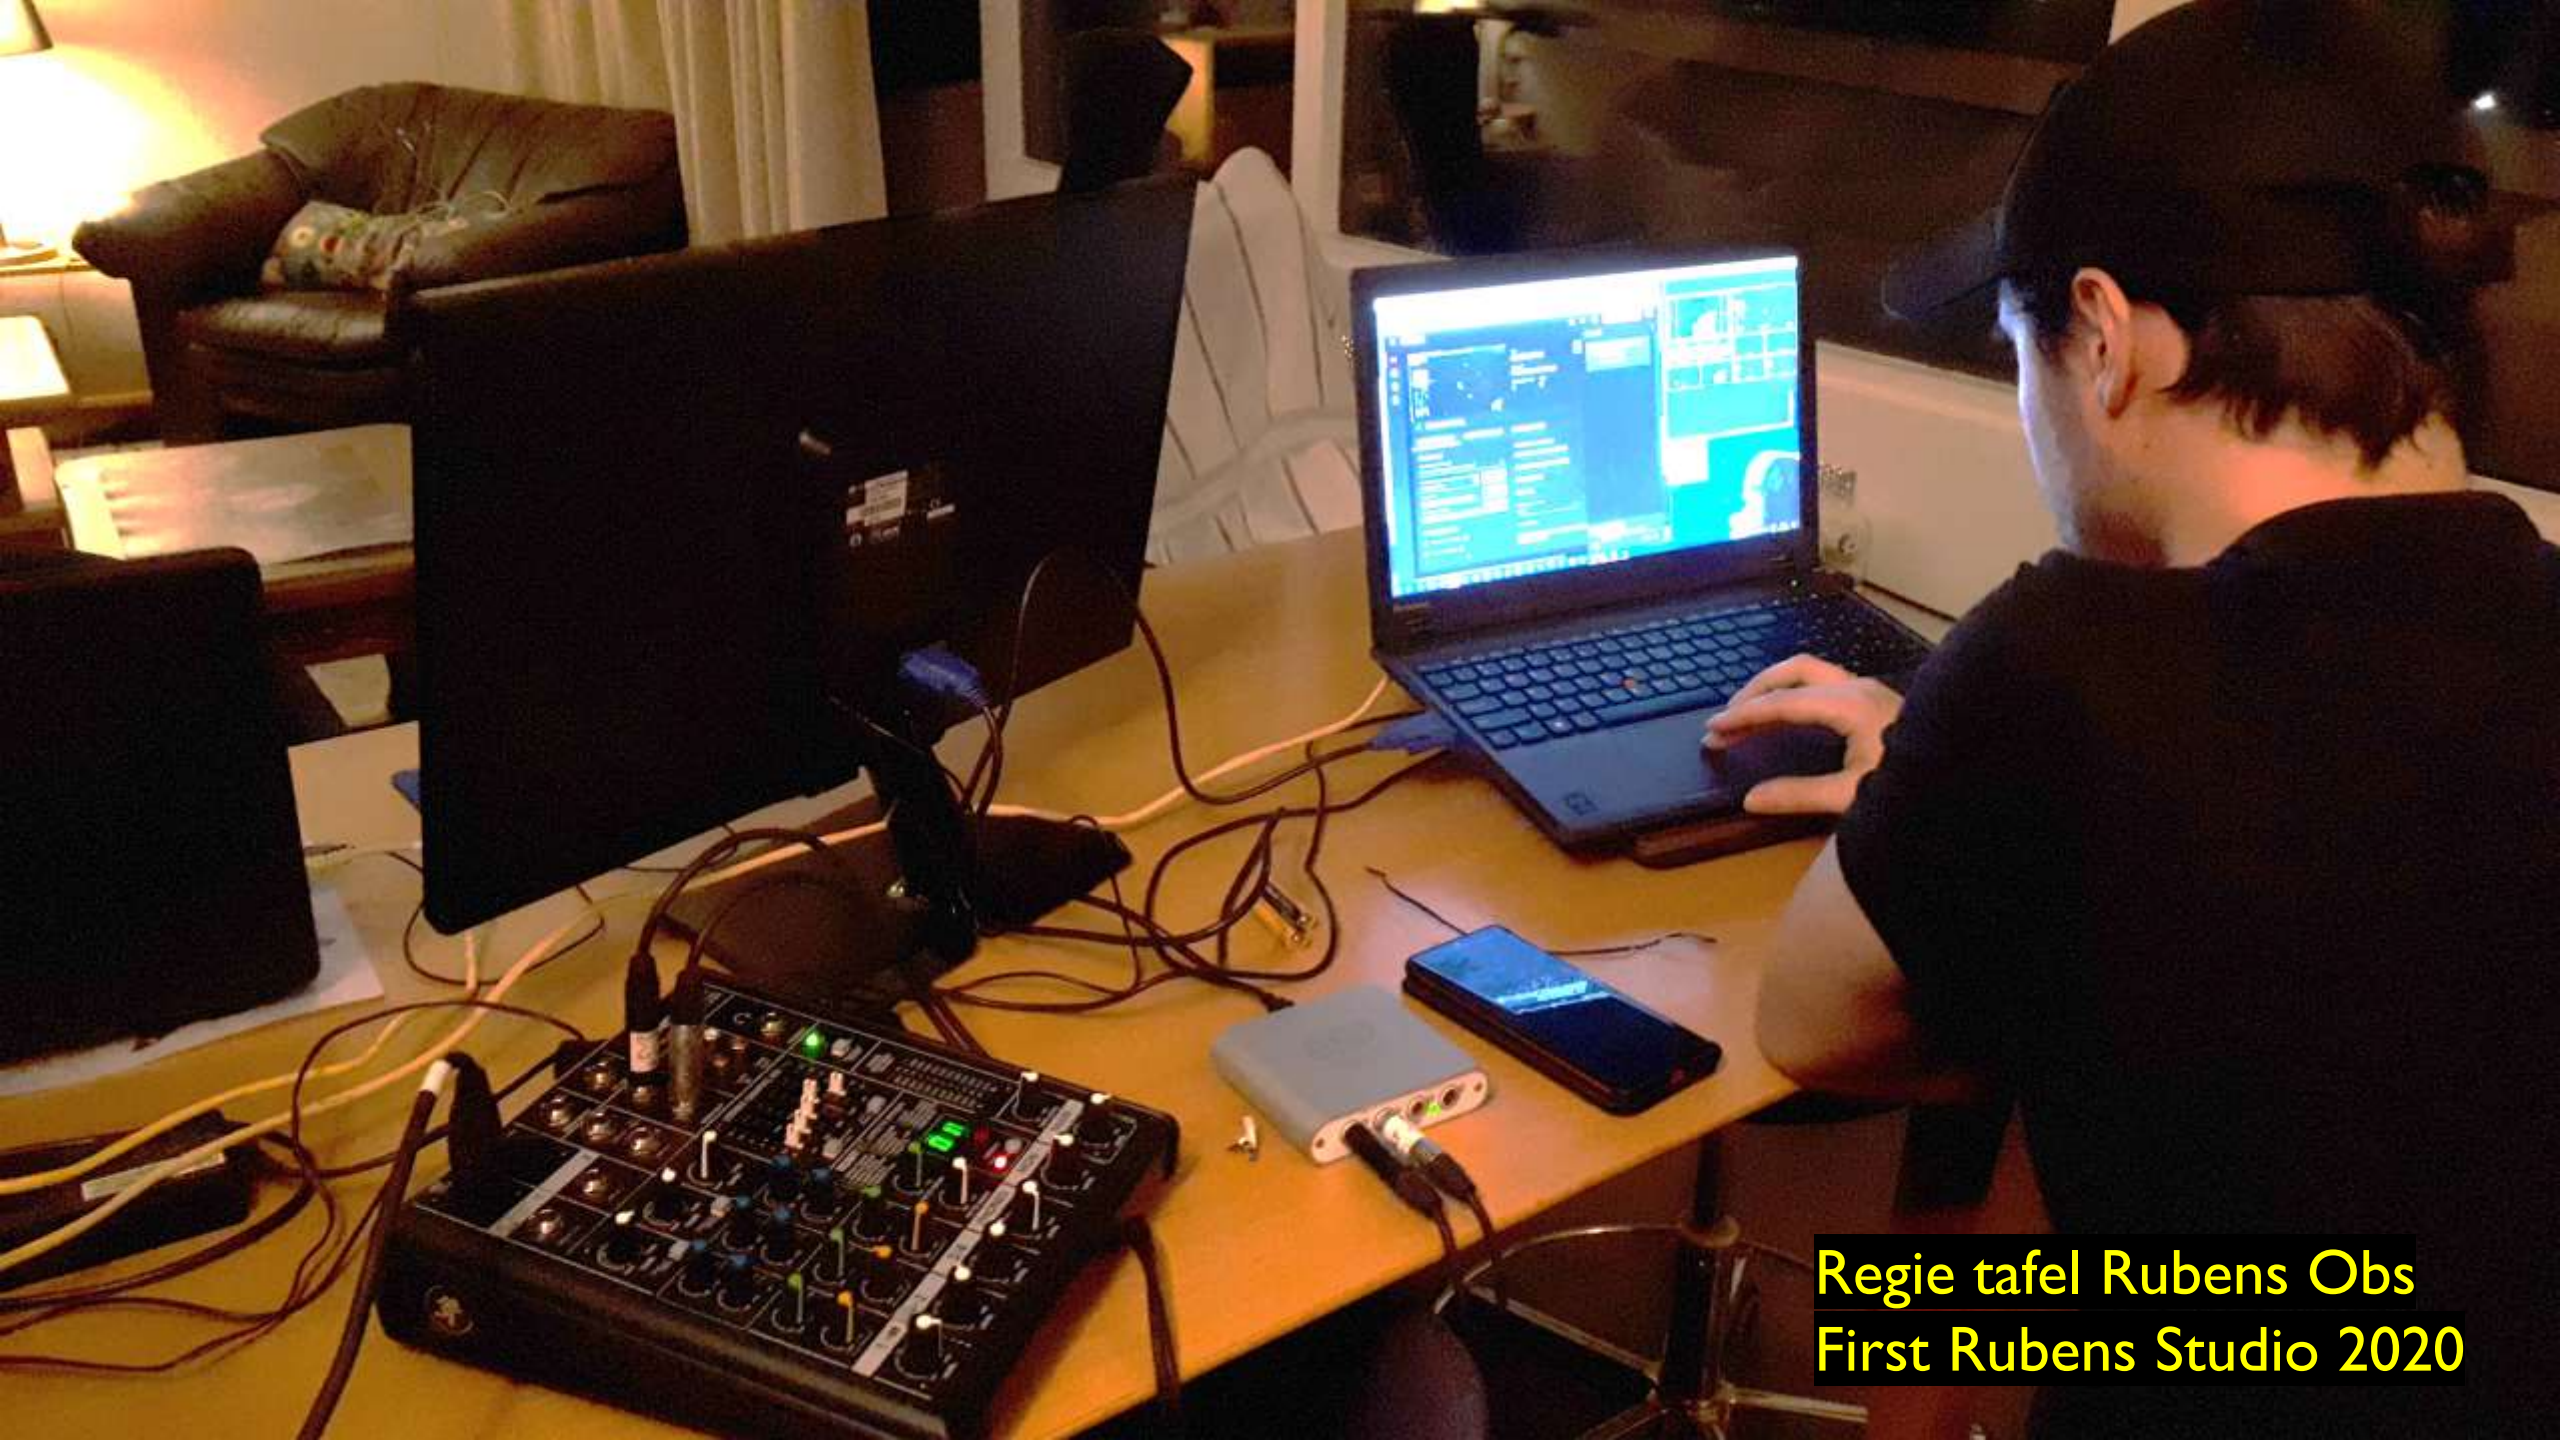

Regie tafel Rubens Obs
First Rubens Studio 2020