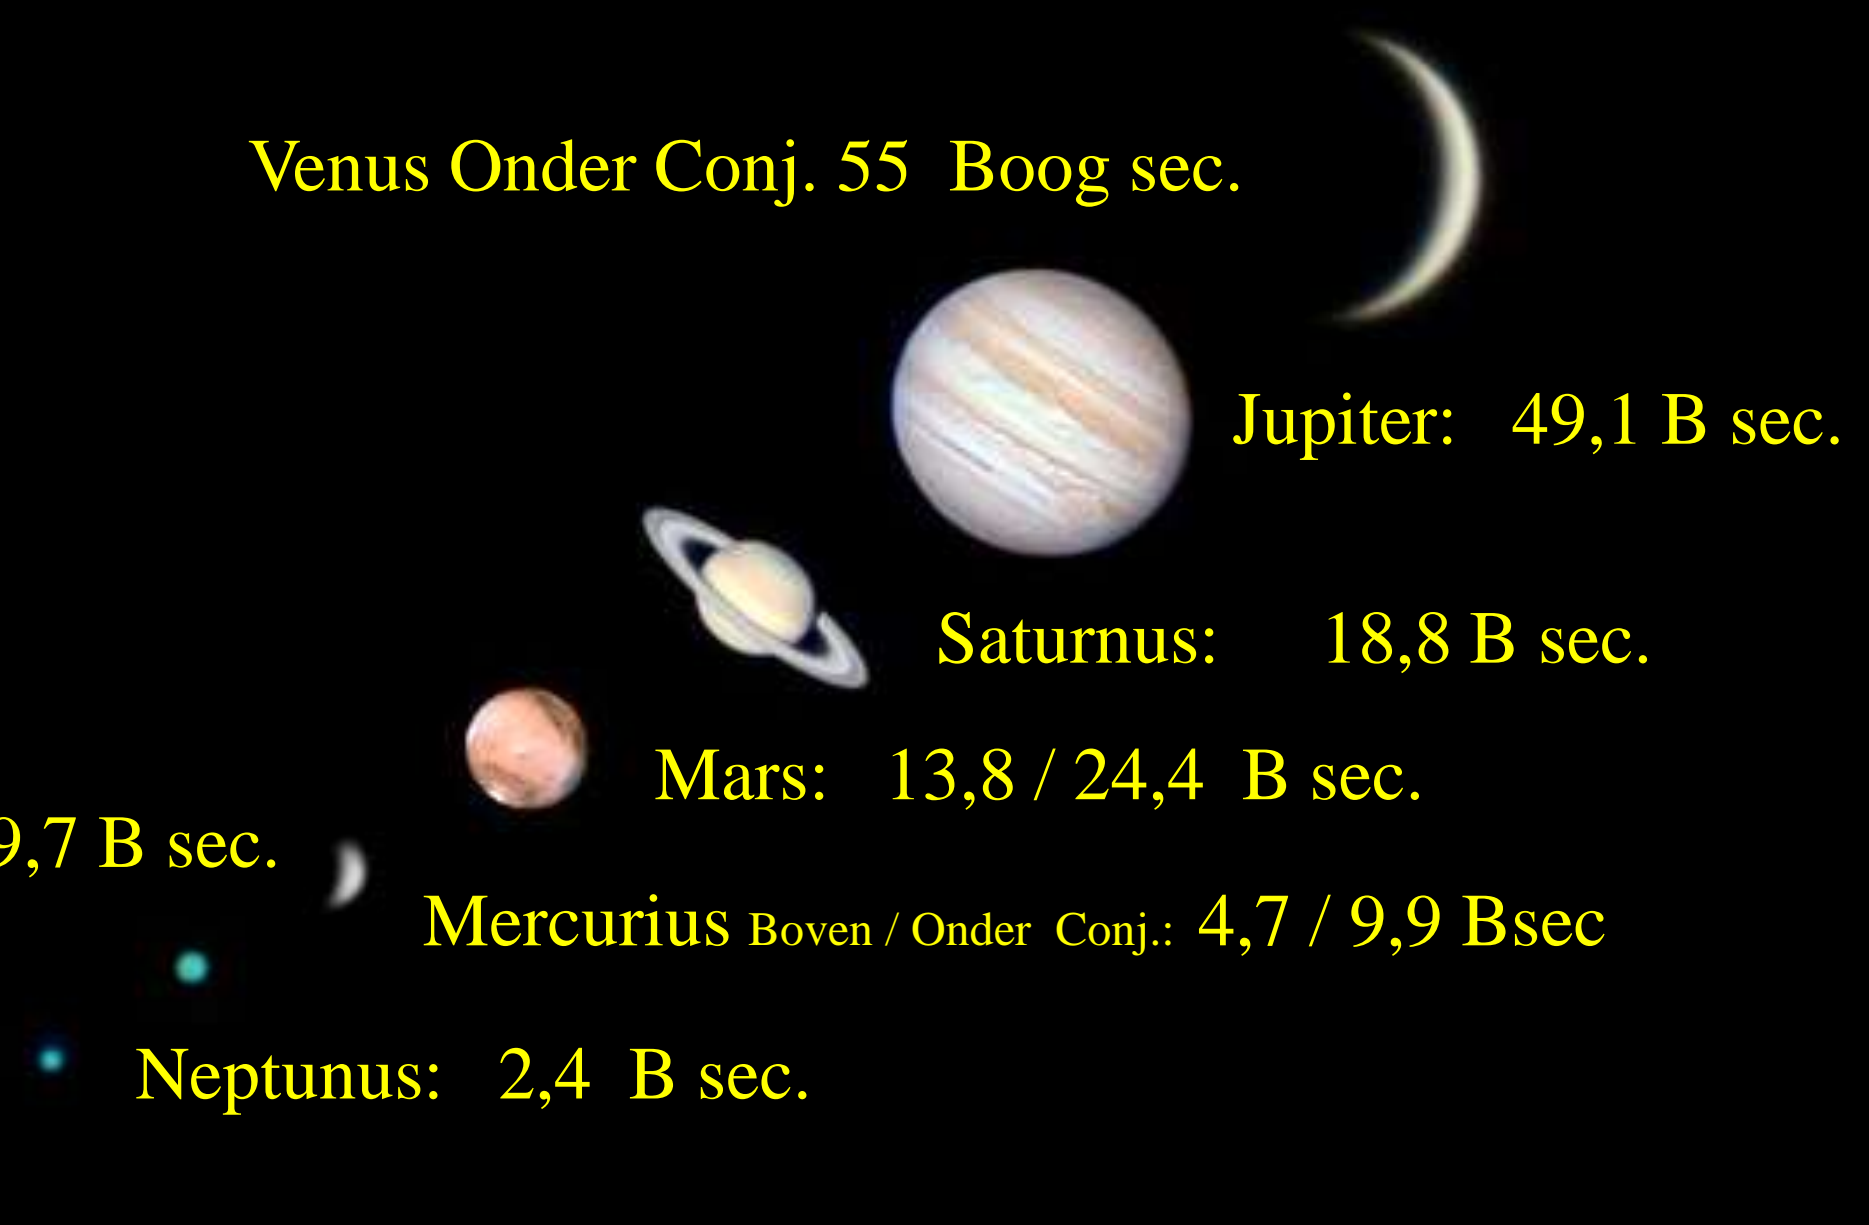

Planeet Diameters in de Telescoop

Venus Onder Conj. 55 Boog sec.

Jupiter: 49,1 B sec.

Saturnus: 18,8 B sec.

Mars: 13,8 / 24,4 B sec.

Venus: Boven Conj : 9,7 B sec.

Mercurius Boven / Onder Conj.: 4,7 / 9,9 Bsec

Neptunus: 2,4 B sec.