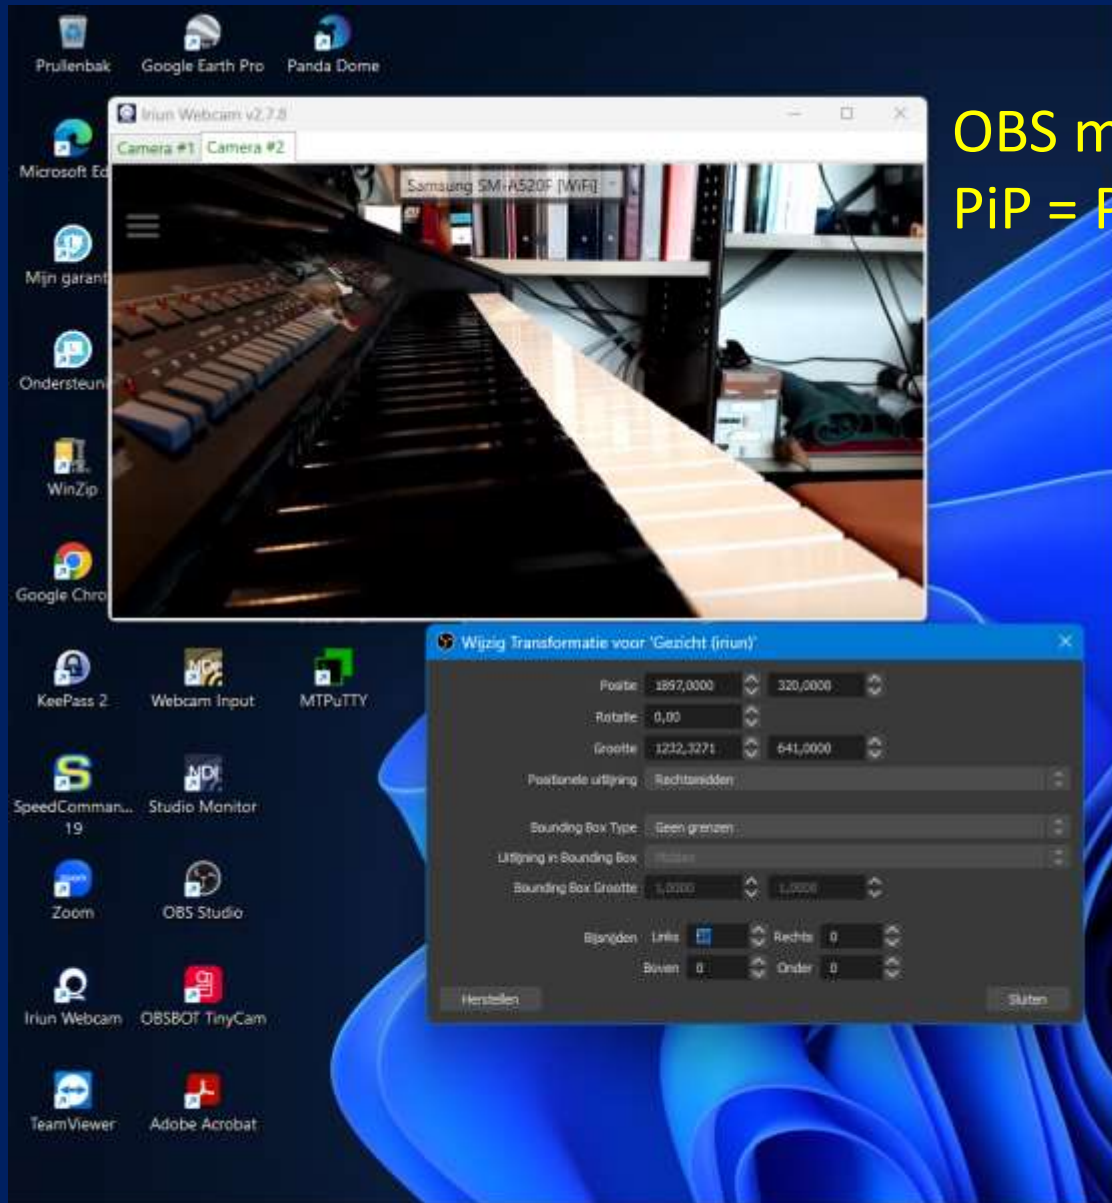

1080p60
CAPTURE

USB 3.0
INTERFACE

INSTANT
GAMEVIEW

elgato

 < HD60 S

NDI >> Network Device Interface.

NDI Studio Monitor is een geweldig hulpmiddel voor iedereen die video's wil bekijken of streamen over hun Wi-Fi netwerk.

Olaf Regie Room deel

Regie tafel Rubens Obs
First Rubens Studio 2020

Presentatie Studio met Kstars Mount control scherm en IR buiten camera Laptop

Bekabeling Setup

OBS : Open Broadcast Studio

IRIUN Camera's Wi-Fi verbinding

Iriun is een handige app waarmee je
jouw smartphone als webcam kunt
gebruiken op je computer...

IRIUN Camera's

Bij live piano spelen
Ieder vrijdag ochtend:
JobOn.nl

IRIUN Camera's en OBS Studio

OBS modus :
PiP = Picture in Picture.

Live Uitzending: Piano Spel bij JobOn.nl

OBS

Open Broadcast Studio

HET OBS SYSTEEM

OBS Studio 27.2.4 (64-bit, windows) - Profiel: Carlo - Scènes: Rubes Obs

Bestand (B) Bewerken Beeld (V) Docks Profiel Scèneverzameling Tools Help