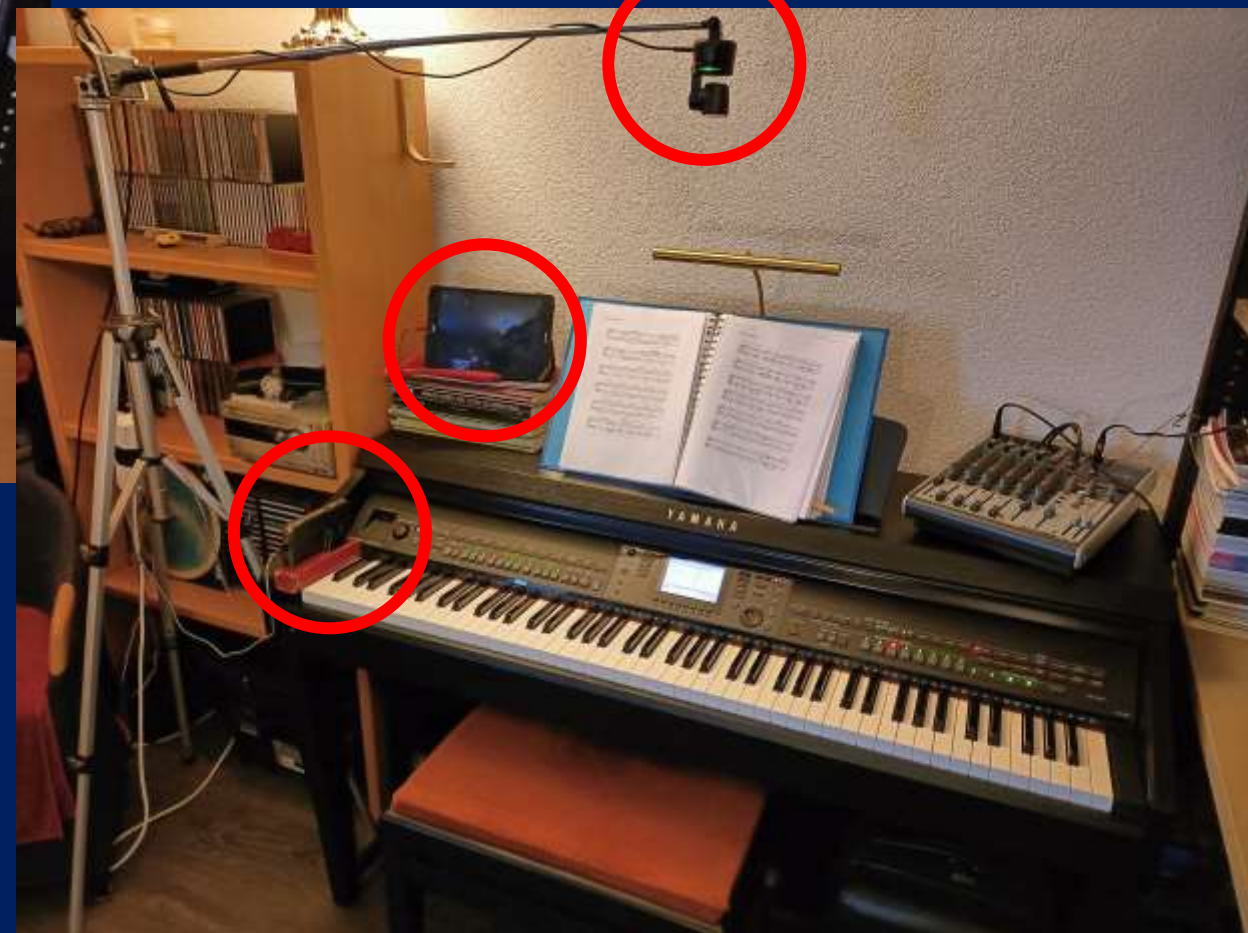

1080p60
CAPTURE

USB 3.0
INTERFACE

INSTANT
GAMEVIEW

elgato

 < HD60 S

NDI >> Network Device Interface.

NDI Studio Monitor is een geweldig hulpmiddel voor iedereen die video's wil bekijken of streamen over hun Wi-Fi netwerk.

Olaf Regie Room deel

Regie tafel Rubens Obs
First Rubens Studio 2020

Presentatie Studio met Kstars Mount control scherm en IR buiten camera Laptop

Bekabeling Setup

OBS : Open Broadcast Studio

IRIUN Camera's Wi-Fi verbinding

Iriun is een handige app waarmee je
jouw smartphone als webcam kunt
gebruiken op je computer...

IRIUN Camera's

Bij live piano spelen
Ieder vrijdag ochtend:
JobOn.nl

IRIUN Camera's en OBS Studio

OBS modus :
PiP = Picture in Picture.

Live Uitzending: Piano Spel bij JobOn.nl

OBS

Open Broadcast Studio

HET OBS SYSTEEM

OBS Studio 27.2.4 (64-bit, windows) - Profiel: Carlo - Scènes: Rubes Obs

Bestand (B) Bewerken Beeld (V) Docks Profiel Scèneverzameling Tools Help