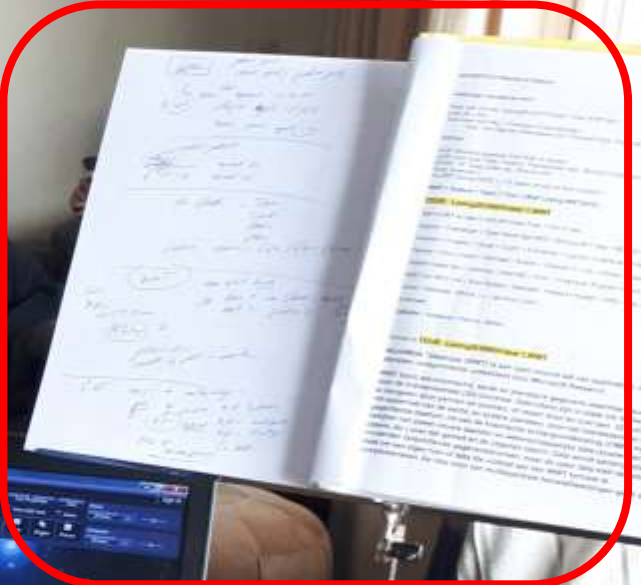

Schakel voorbeelden met de Stream Deck

Live Studio

Opname / Regie room

Observatoria

Tivoli / Rubens

RUBENS OBSERVATORIUM LIVE STREAM

▶ Ik zal eerst een korte rondleiding en presentatie geven.

Daarna gaan we over tot een Skype verbinding voor die genen die dat wensen.