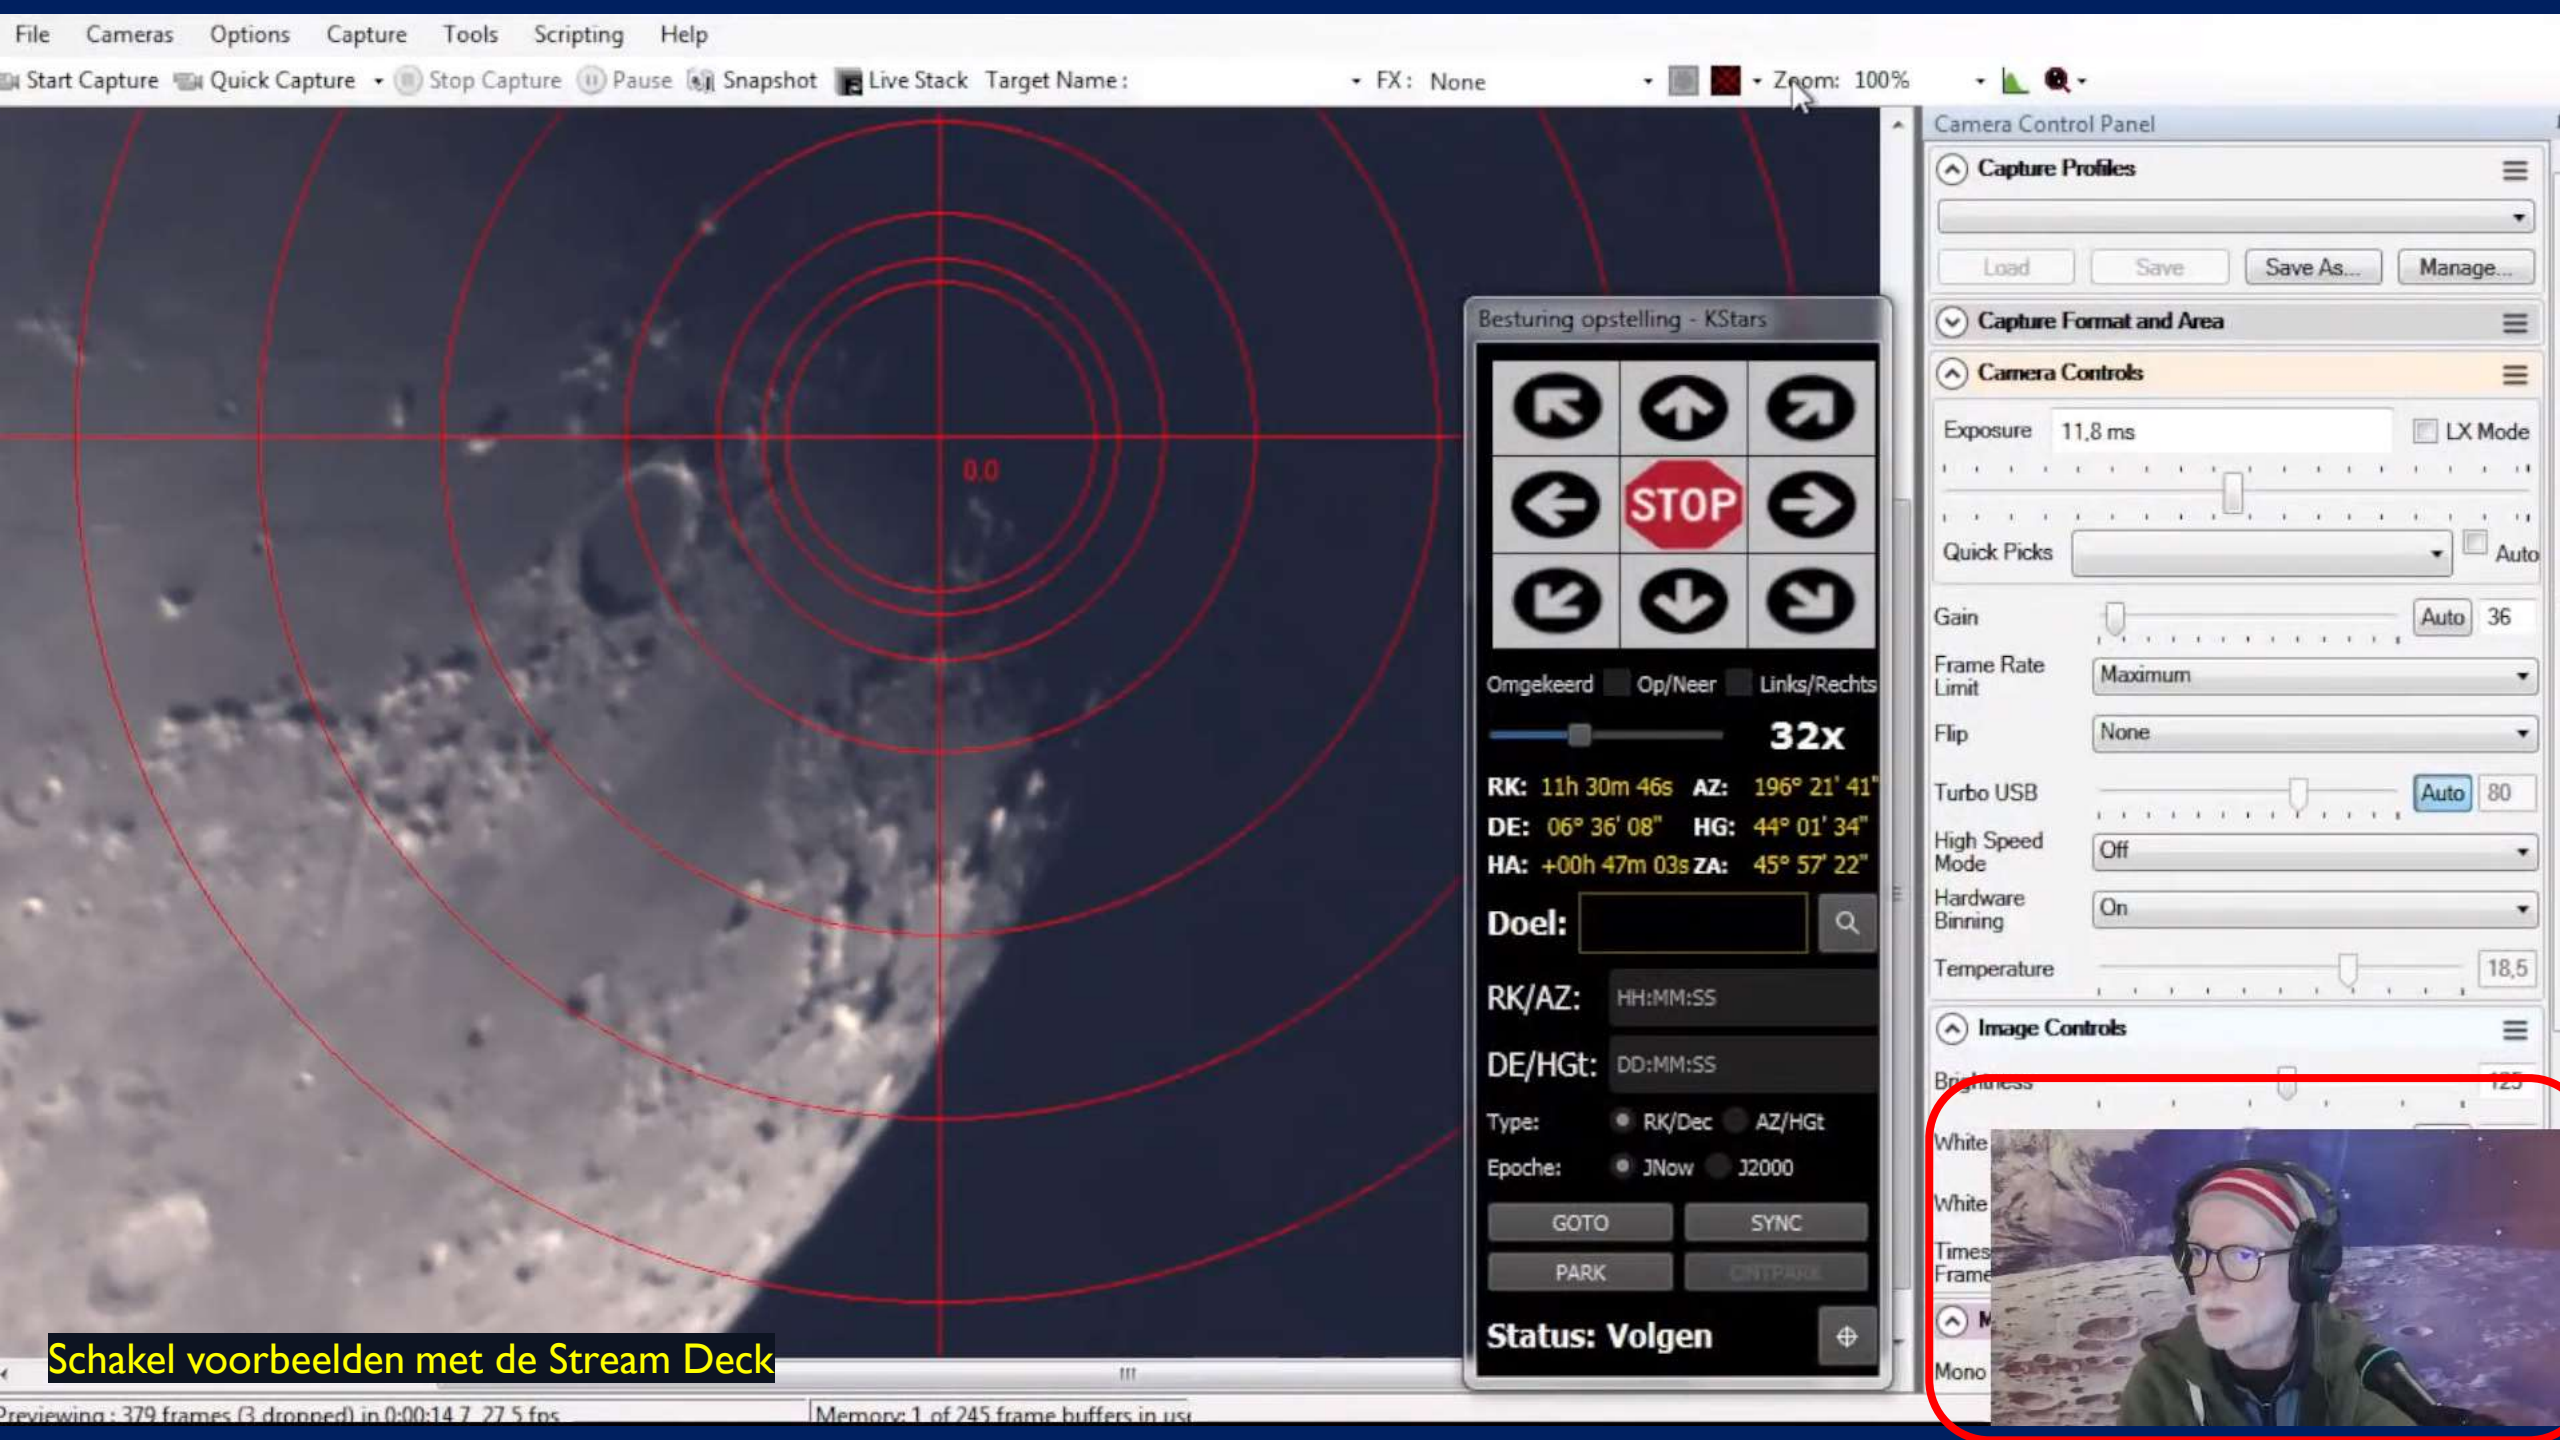

09:27
24-4-2023

Stream Deck

Stream Deck

Stream Deck

Stream Deck Instellingen Rubens Livestreaming:

Stream Deck voor het professioneel schakelen.

Starten en Stoppen en Pauze uitzending.

Muziek aan / uit

Mic. aan / uit

Camera wissel van: IR, Studio,

Beeld PC Wissel van : Kstars / ScarpCap / PPT / Anders .

PiP (Picture in Picture) IR / Studio Cam

Inzet Beeld aan / uit...

Stream Deck

PiP

PiP

Schakel voorbeelden met de Stream Deck

Schakel voorbeelden met de Stream Deck

Besturing opstelling - KStars

↖	↑	↗
←	STOP	→
↙	↓	↘

Omgekeerd Op/Neer Links/Rechts

32x

RK: 11h 30m 46s AZ: 196° 21' 41"
DE: 06° 36' 08" HG: 44° 01' 34"
HA: +00h 47m 03s ZA: 45° 57' 22"