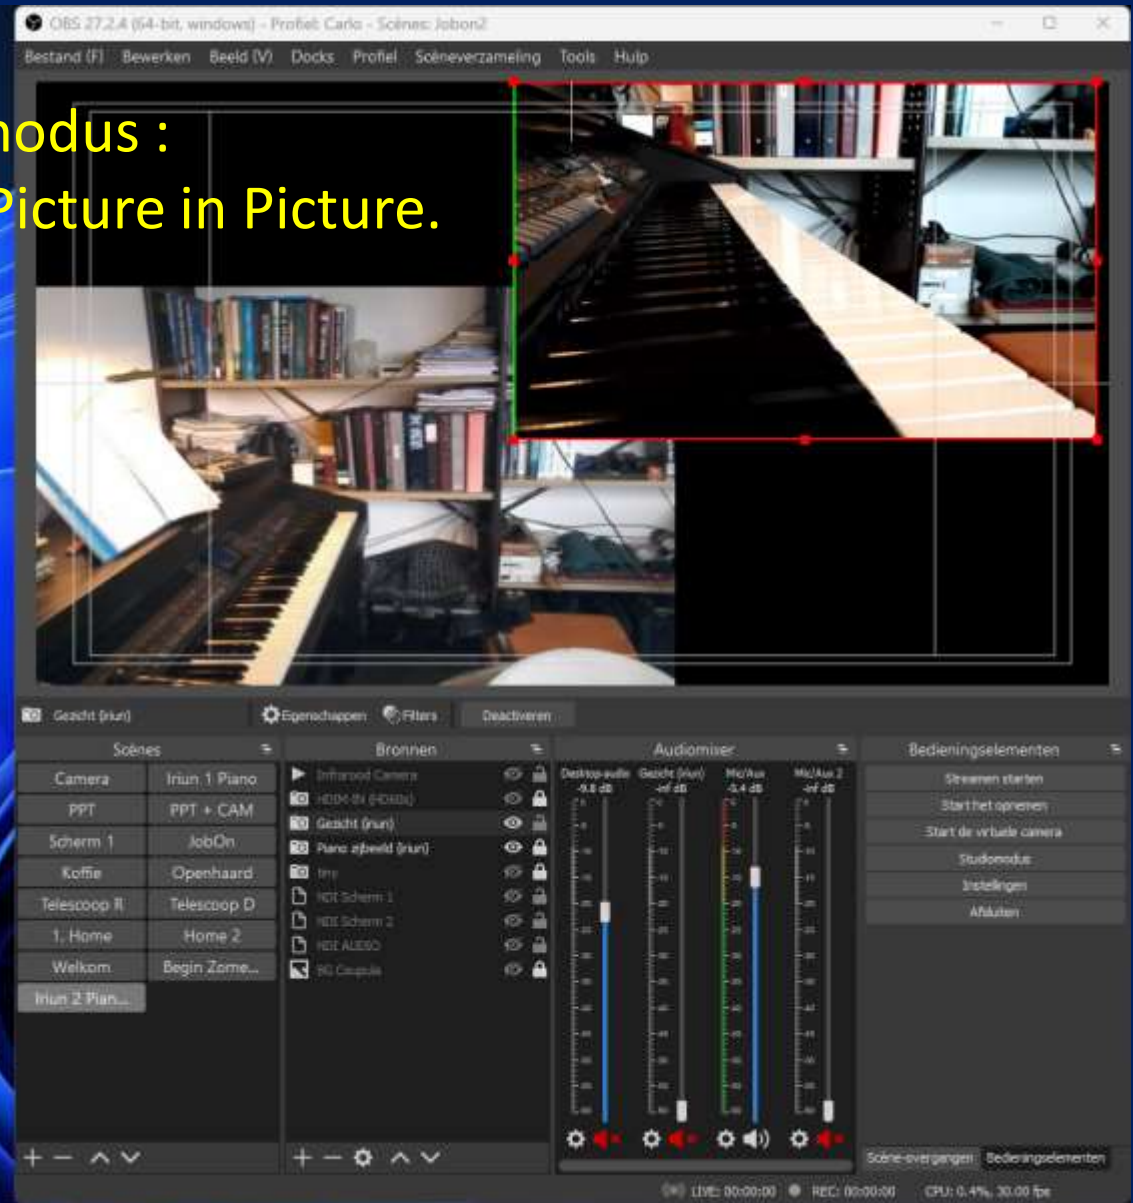

Olaf Regie Room deel

Regie tafel Rubens Obs
First Rubens Studio 2020

Presentatie Studio met Kstars Mount control scherm en IR buiten camera Laptop

Bekabeling Setup

OBS : Open Broadcast Studio

IRIUN Camera's Wi-Fi verbinding

Iriun is een handige app waarmee je
jouw smartphone als webcam kunt
gebruiken op je computer...

IRIUN Camera's

Bij live piano spelen
Ieder vrijdag ochtend:
JobOn.nl

IRIUN Camera's en OBS Studio

OBS modus :
PiP = Picture in Picture.