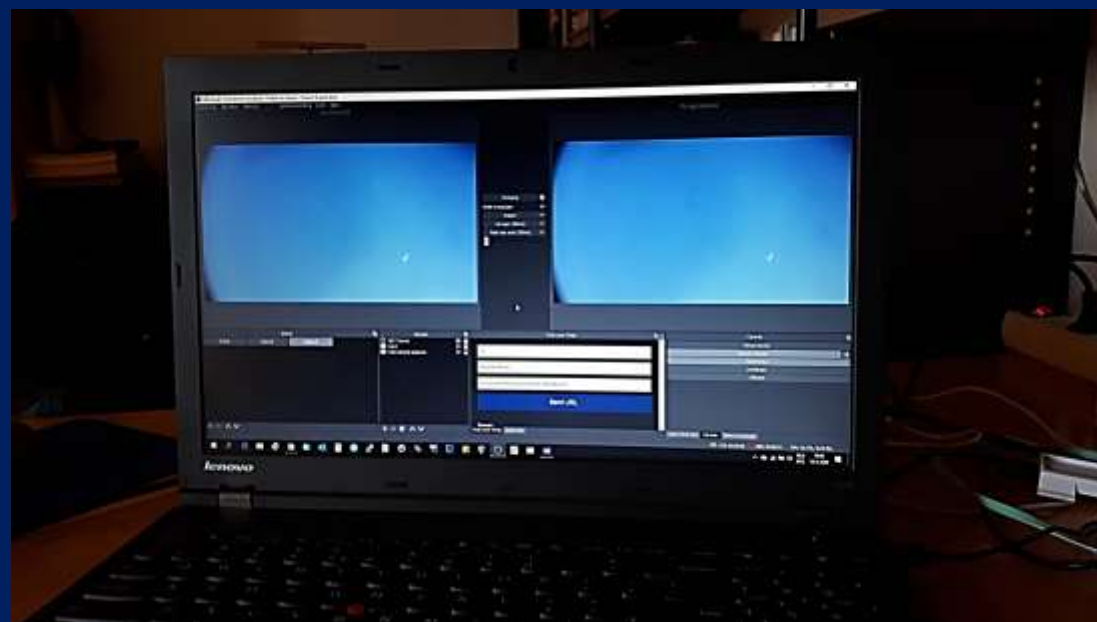

1080p60
CAPTURE

USB 3.0
INTERFACE

INSTANT
GAMEVIEW

elgato

 < HD60 S

NDI >> Network Device Interface.

NDI Studio Monitor is een geweldig hulpmiddel voor iedereen die video's wil bekijken of streamen over hun Wi-Fi netwerk.

Olaf Regie Room deel

Regie tafel Rubens Obs
First Rubens Studio 2020

Presentatie Studio met Kstars Mount control scherm en IR buiten camera Laptop

Bekabeling Setup

OBS : Open Broadcast Studio

IRIUN Camera's Wi-Fi verbinding

Iriun is een handige app waarmee je
jouw smartphone als webcam kunt
gebruiken op je computer...

IRIUN Camera's

Bij live piano spelen
Ieder vrijdag ochtend:
JobOn.nl

IRIUN Camera's en OBS Studio

OBS modus :
PiP = Picture in Picture.