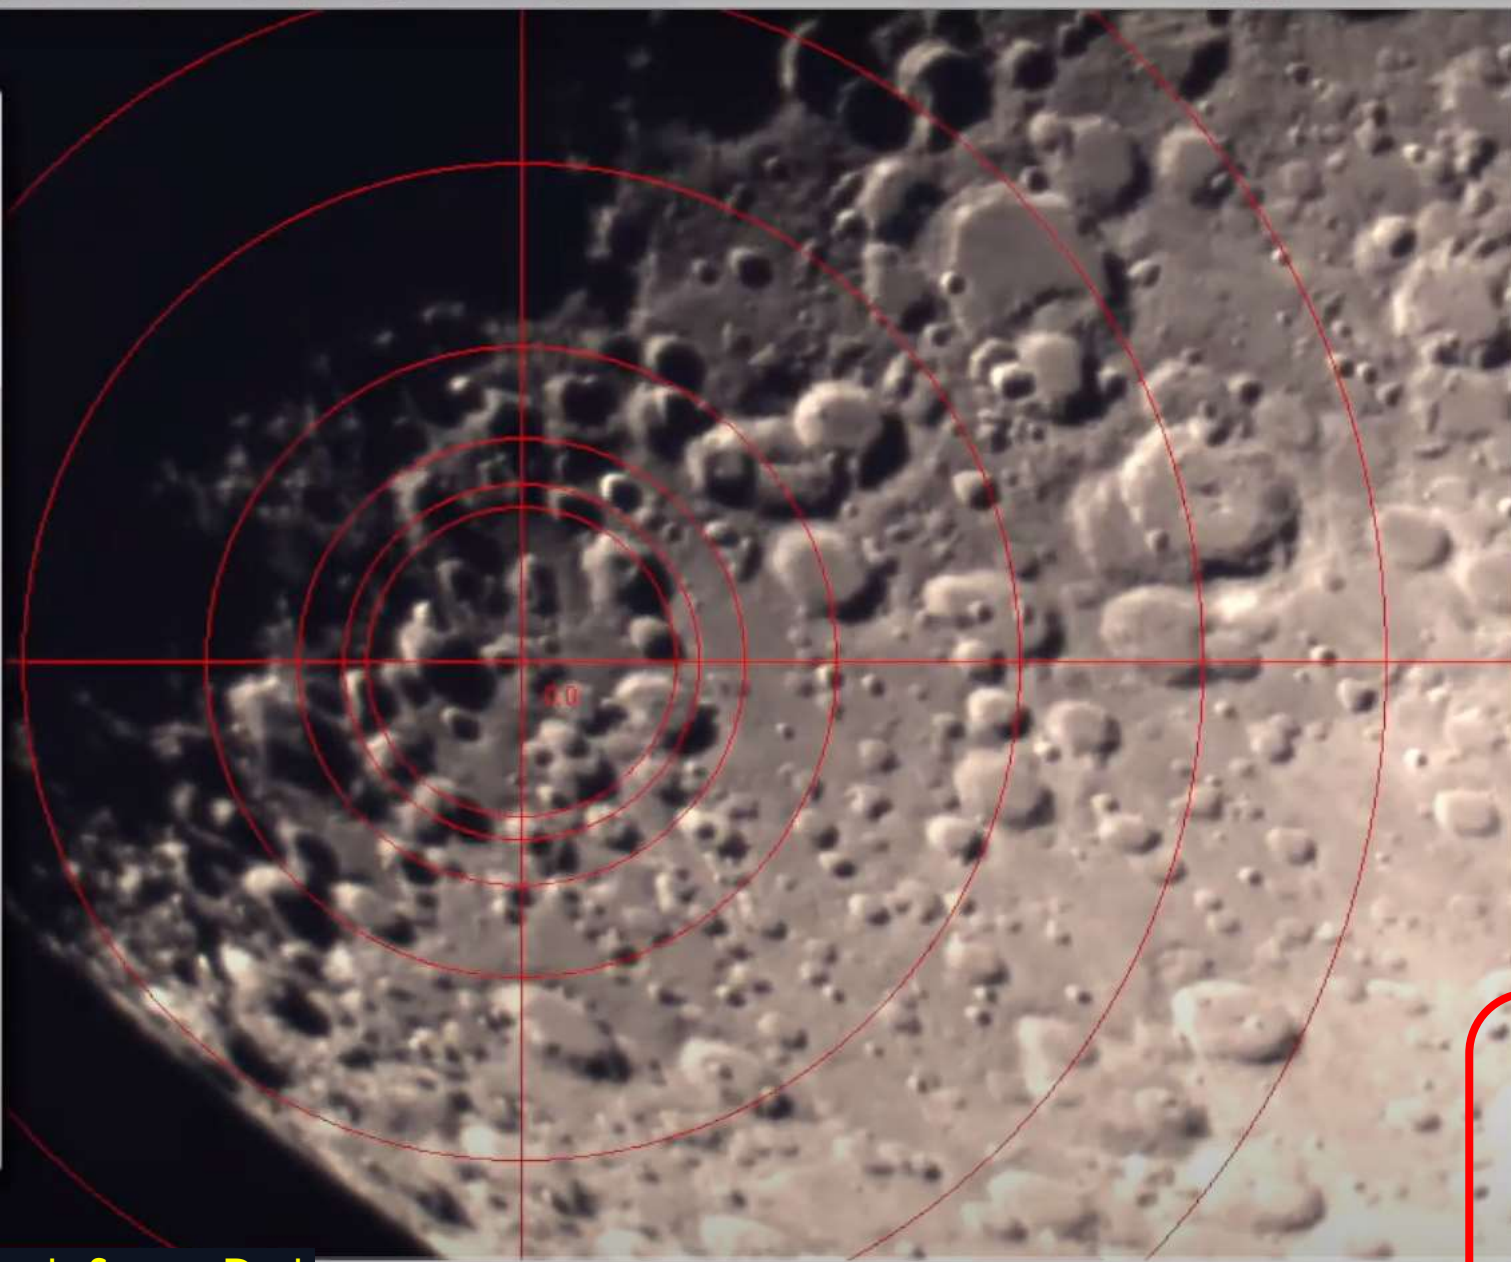

Besturing opstelling - KStars

Omgekeerd ☒ Op/Neer ☐ Links/Rechts

32x

RK: 10h 45m 18s AZ: 220° 54' 48"
DE: 12° 03' 14" HG: 44° 11' 59"
HA: +01h 54m 46s ZA: 45° 46' 57"

Doel:

RK/AZ: 10h 43m 39s
DE/HGt: 12° 07' 25"

Type: ☒ RK/Dec ☐ AZ/HGt
Epoche: ☒ JNow ☐ J2000

GOTO SYNC
PARK ONTPARK

Status: Volgen