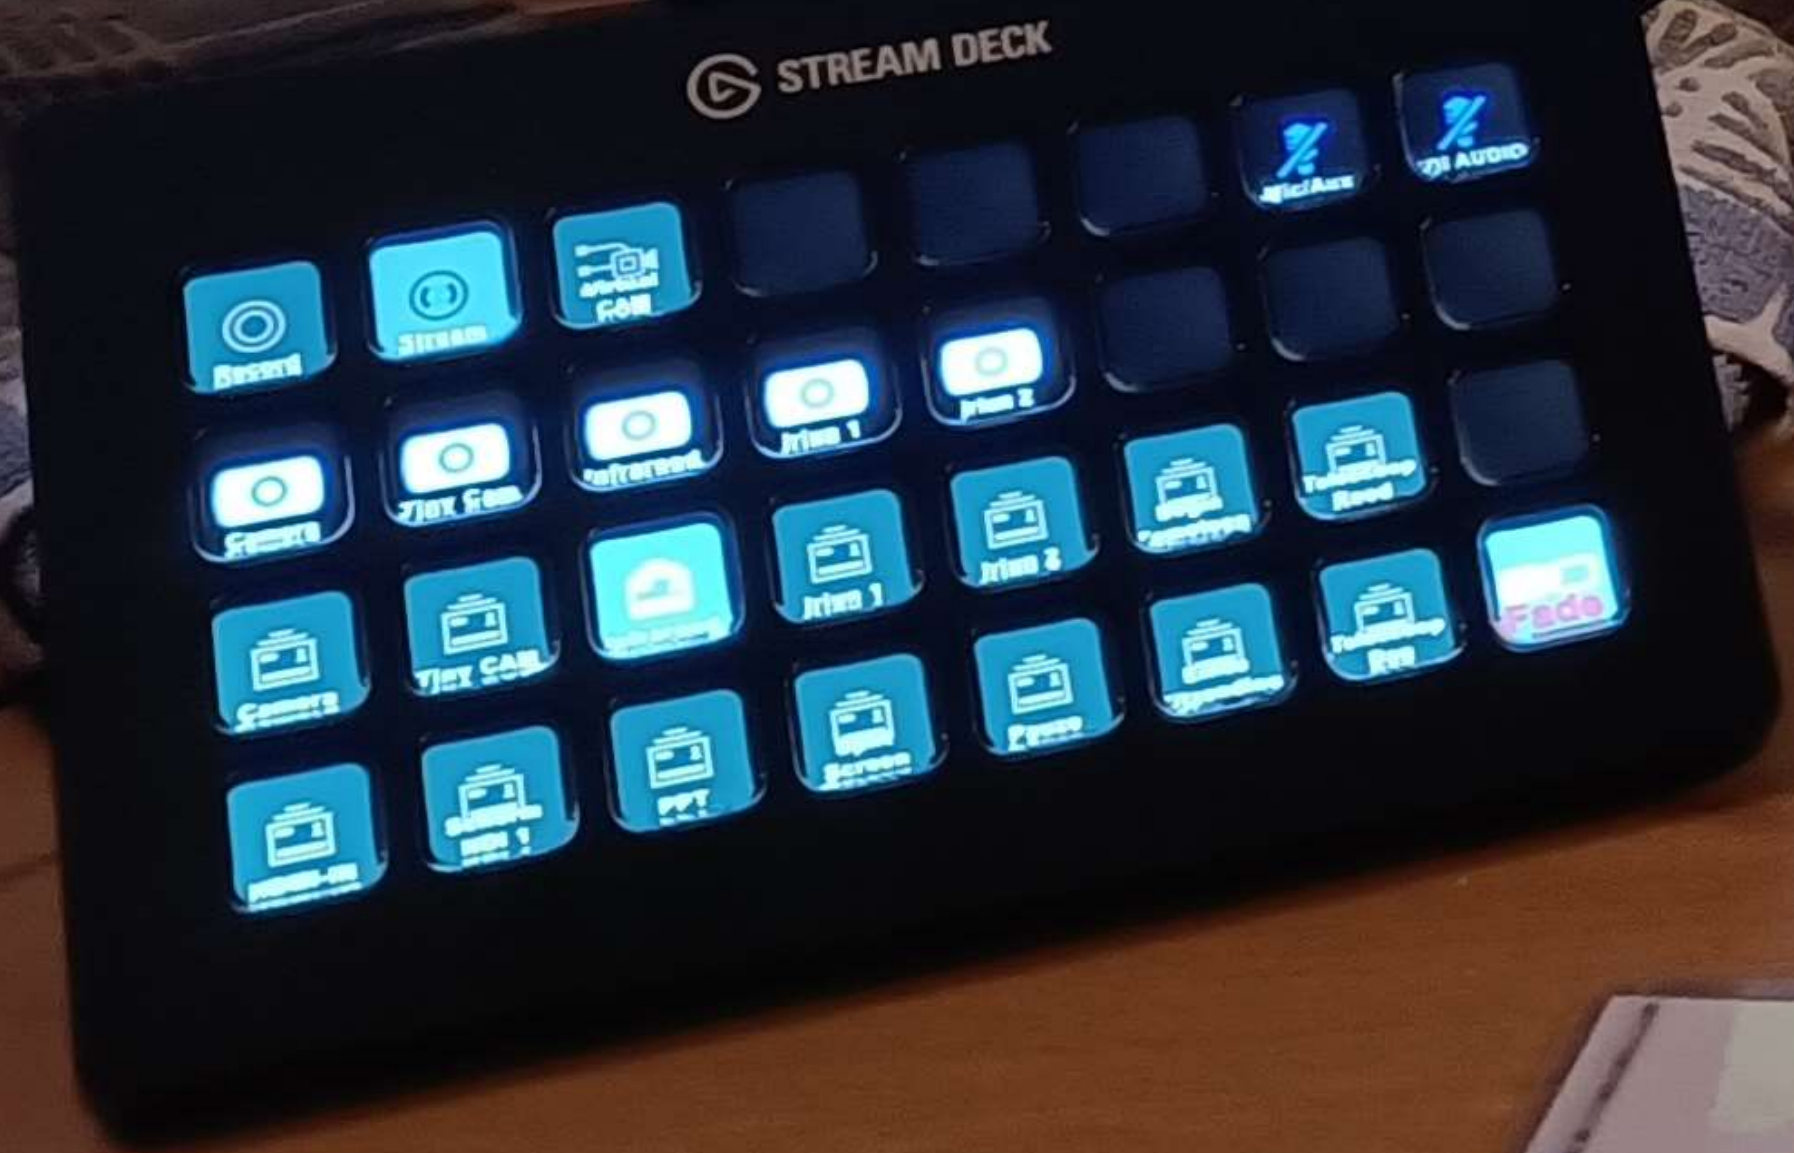

Bronnen

Mac Root

Audiomixer

Bedieningselementen

- Streamen starten
- Start het opnemen
- Sluit de virtuele camera
- Studio-modus
- Instellingen
- Afdrukken

Scène-overgangen Bedieningselementen

LIVE: 00:00:00 REC: 00:00:00 CPU: 6.3%, 38.00 fps

09:27
24-4-2023

Stream Deck

Stream Deck

Stream Deck

Stream Deck Instellingen Rubens Livestreaming:

Stream Deck voor het professioneel schakelen.

Starten en Stoppen en Pauze uitzending.

Muziek aan / uit