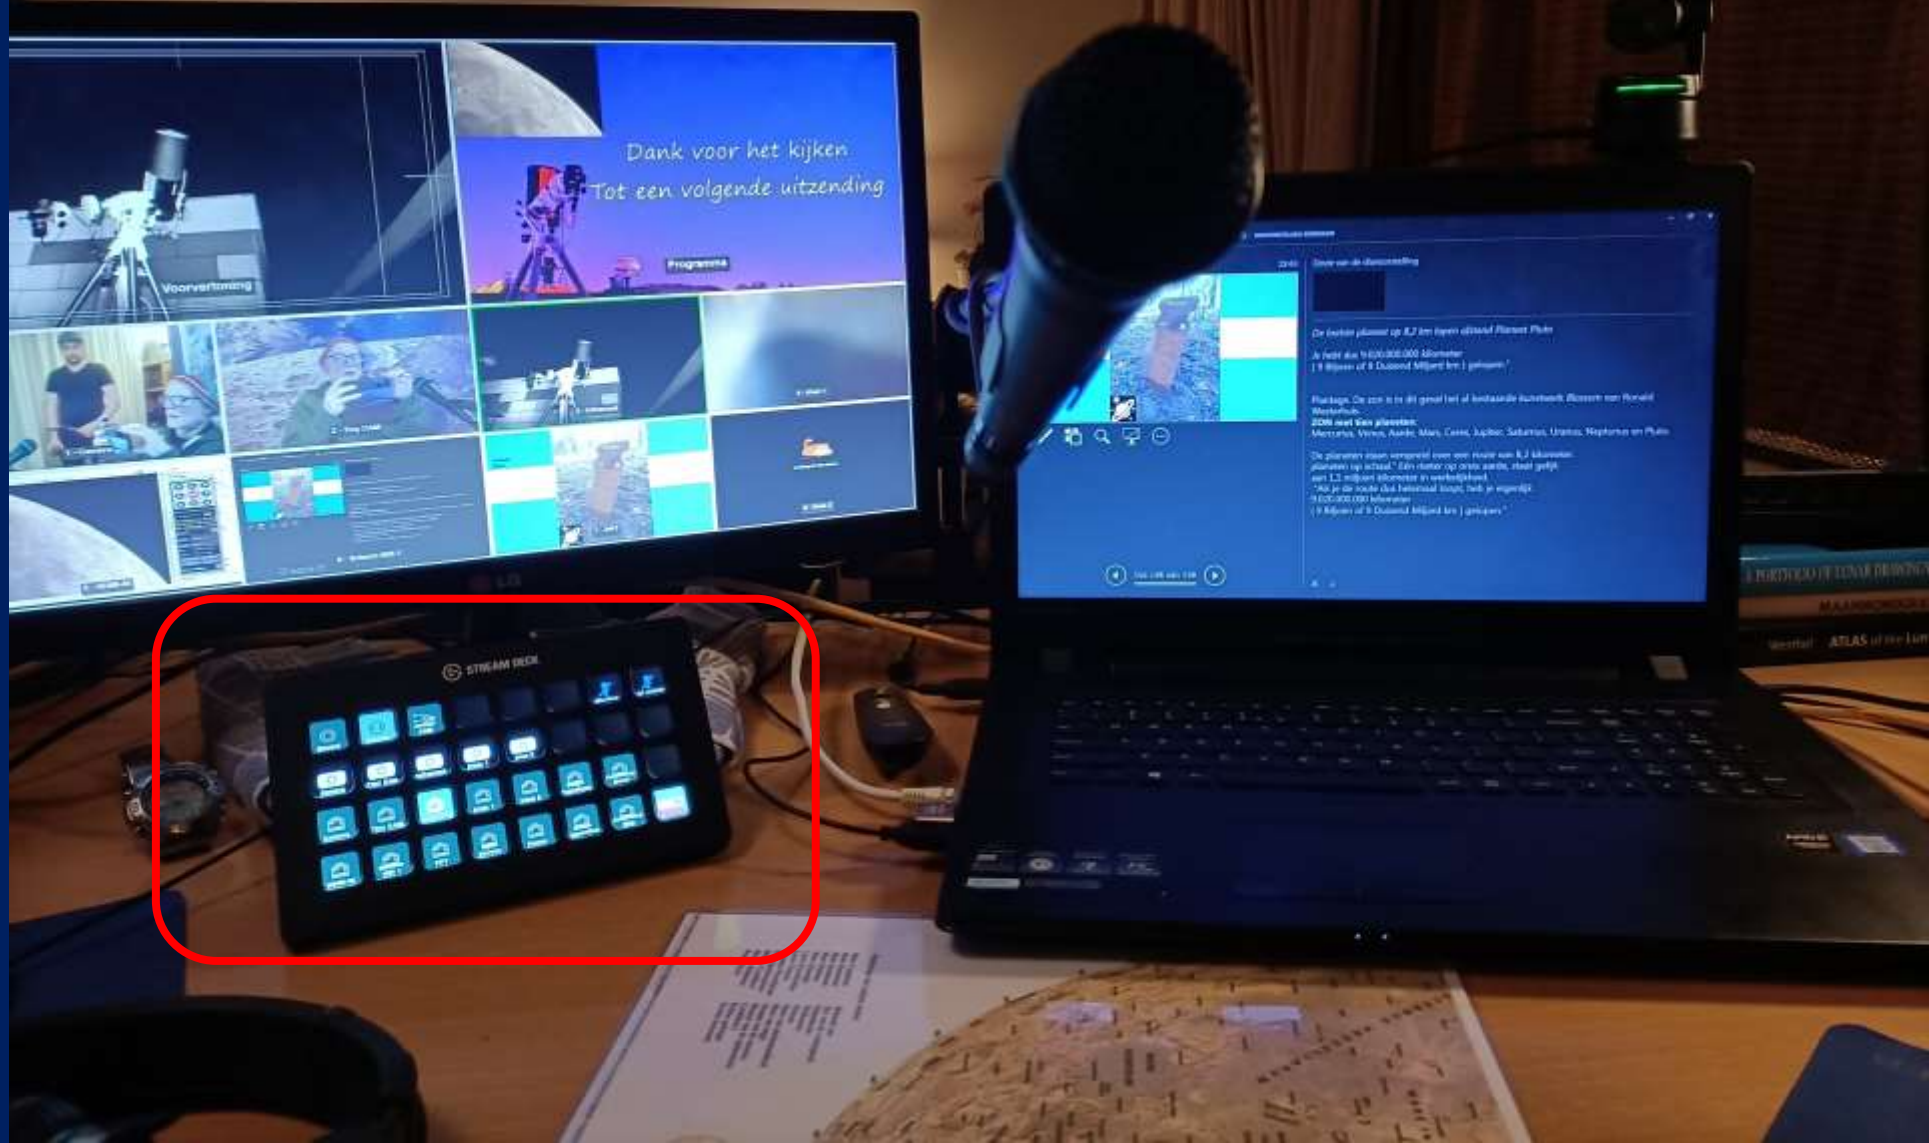

Bronnen

Mac Root

Audiomixer

Bedieningselementen

- Streamen starten
- Start het opnemen
- Sluit de virtuele camera
- Studio-modus
- Instellingen
- Afdrukken

Scène-overgangen Bedieningselementen

LIVE: 00:00:00 REC: 00:00:00 CPU: 6.3%, 38.00 fps

09:27
24-4-2023

Stream Deck

Stream Deck

Stream Deck

Stream Deck Instellingen Rubens Livestreaming:

Stream Deck voor het professioneel schakelen.

Starten en Stoppen en Pauze uitzending.

Muziek aan / uit