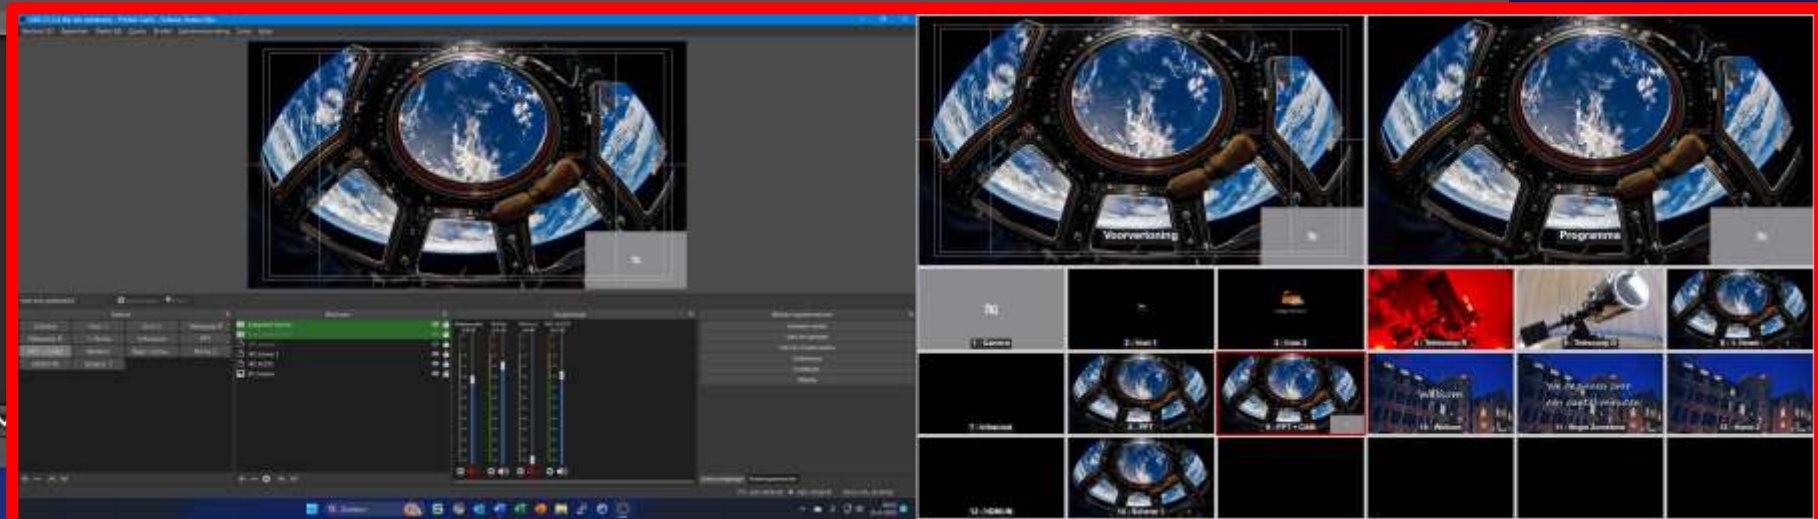

OBS : Open Broadcast Studio